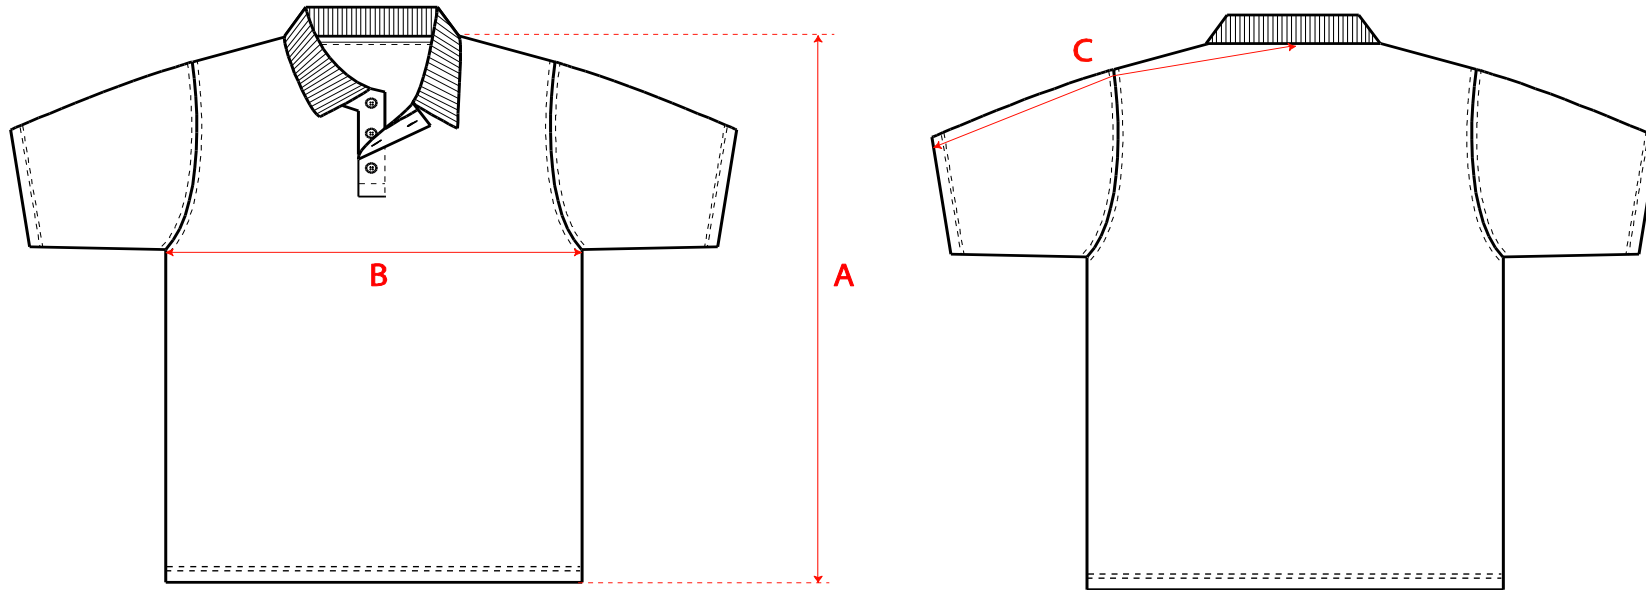

LEM3580

L&S Zippolo for him

Sizes (cm)	XS	S	M	L	XL	XXL	3XL	4XL	6XL
A Body length from HSP	-	71,5	73,5	75,5	77,5	79,5	81,5	-	-
B 1/2 Body width	-	49	52	55	58	61	64	-	-
C Sleeve length (CB)	-	40,5	42,5	44,5	46,5	48,5	50,5	-	-
Tolerance +/-	-	5%	5%	5%	5%	5%	5%	-	-